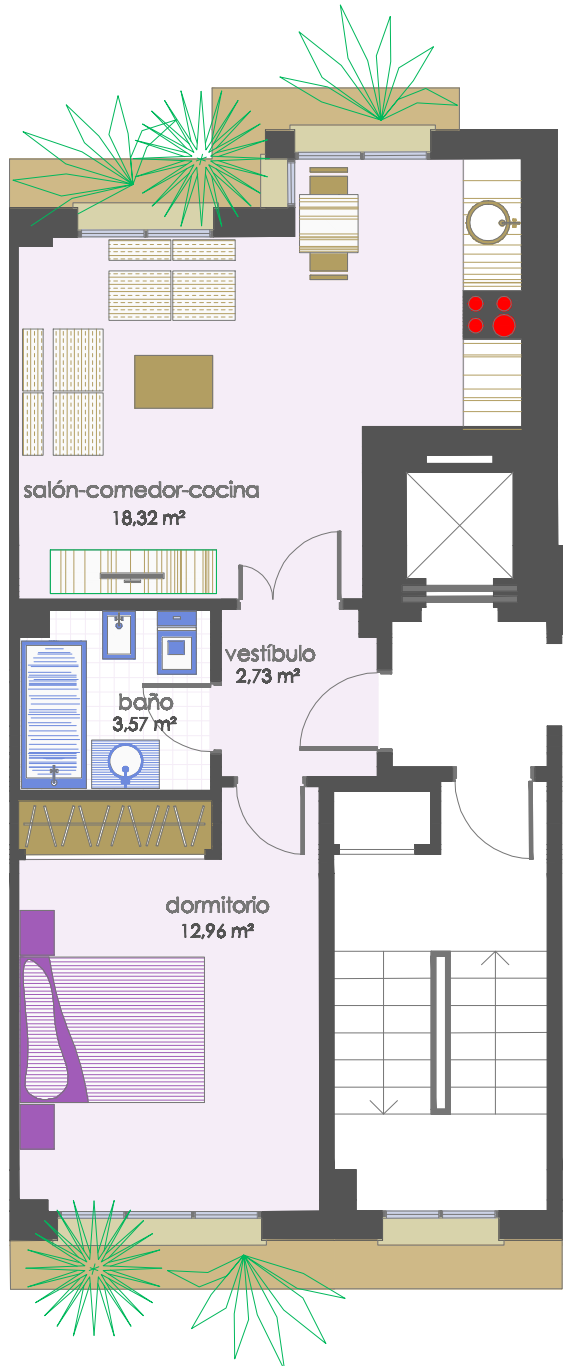

**JARDINES
DE VIESQUES**

**VILLA
SAN
LORENZO**
PROMOCIONES

Escala - 1.75

1 Dormitorio

C/Concejo de Onís 1, 2^ªA
Superficie útil total: 37,56 m²